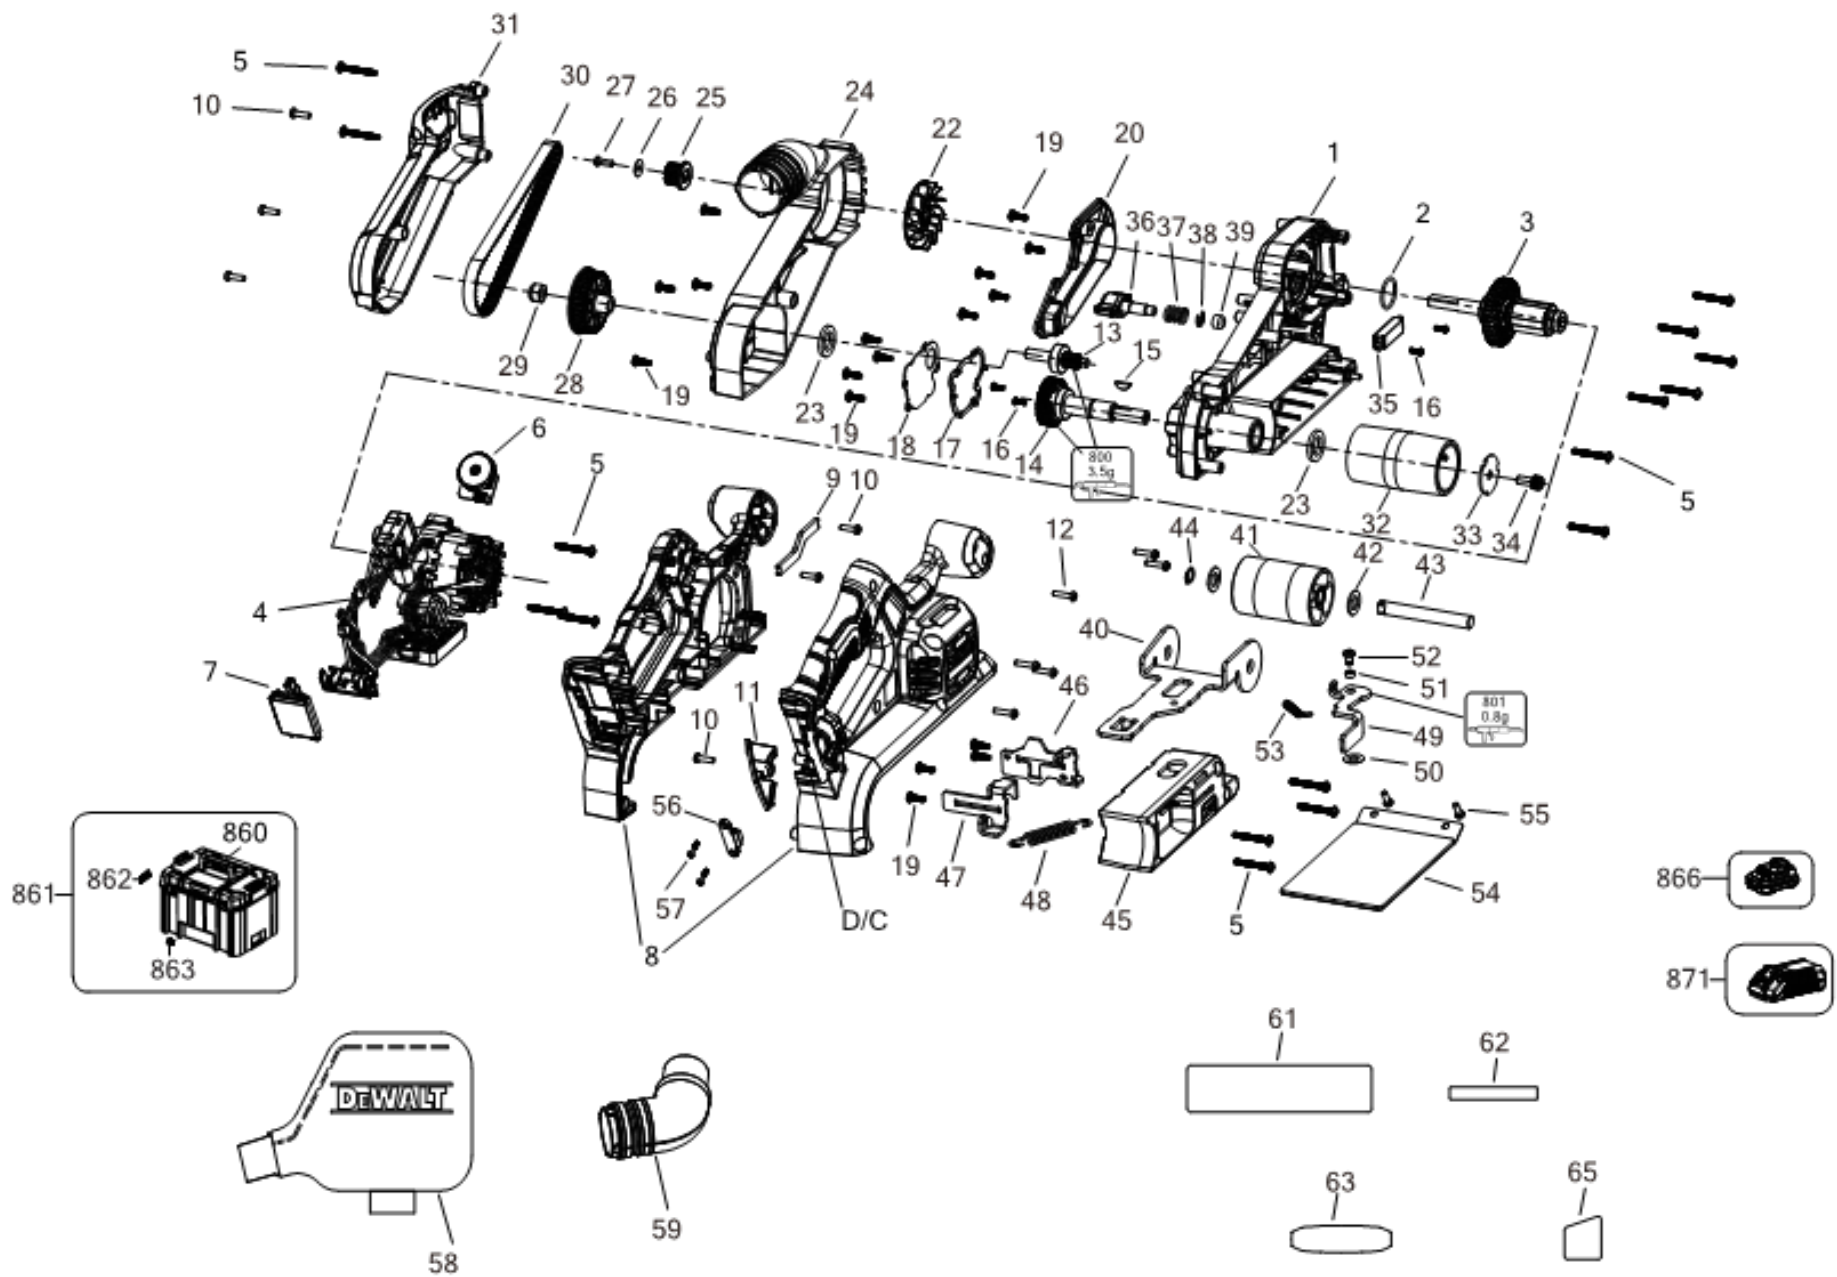

# DCW220P2 BELT SANDER 1

## Parts List DCW220P2 BELT SANDER 1

Item	Part Number	Qty	Part Description	General Description	Other Info	Repair Inst	Markets
1	NA255980	1	GEARCASE SA			No	QW
2	N119639	1	O RING			No	QW
3	NA255981	1	ROTOR SA			No	QW
4	NA258250	1	STATOR SA			No	QW
5	330045-09	16	SCREW			No	QW
6	NA048819	1	DIAL PLATE			No	QW
7	NA162518	1	PCB SA			No	QW
8	NA187796	1	HOUSING SA			No	QW
9	NA150762	1	BRACKET			No	QW
10	330019-02	6	SCREW			No	QW
11	NA118353	1	BAFFLE			No	QW
12	330019-03	6	SCREW			No	QW
13	NA255983	1	GEAR & SHAFT			No	QW
14	NA255984	1	GEAR & SHAFT			No	QW
15	NA005986	1	WOODRUFF KEY			No	QW
16	330045-43	4	SCREW			No	QW
17	NA147483	1	GASKET			No	QW
18	NA005994	1	COVER			No	QW
19	330045-45	17	SCREW			No	QW
20	N920074	1	BAFFLE			No	QW
22	NA273130	1	FAN			No	QW
23	NA091406	2	FELT SEAL			No	QW
24	N911167	1	COVER LH			No	QW
25	N913014	1	PULLEY SA			No	QW
26	NA262558	1	WASHER			No	QW
27	NA048473	1	SCREW			No	QW
28	NA005991	1	PULLEY			No	QW
29	N549053	1	NUT			No	QW
30	N880479	1	BELT			No	QW
31	N911170	1	BELT COVER			No	QW
32	N911726	1	DRIVE ROLLER			No	QW
33	NA005989	1	PLATE			No	QW